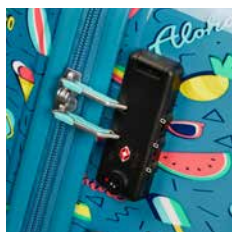

WAVETWISTER

B090 | MA0

НОВИНКА

SPINNER 55
40 x 55 x 20 cm | TSA
33.0 L - 2.5 KG

SPINNER 66
47 x 66 x 27 cm | TSA
63.0 L - 3.3 KG

SPINNER 77
52 x 77 x 29 cm | TSA
94.0 L - 4.1 KG

* Доступен в 8878 (*03) Camo/Acid Green и 8923 (*12) Summer Relax
** Не доступен в 8878 (*03) Camo/Acid Green и 8923 (*12) Summer Relax