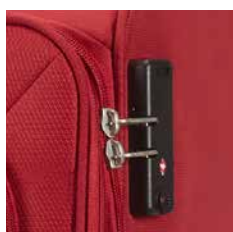

*19
Black/Grey
1062

*11
Navy/Orange
6032

*18
Grey/Red
2645

*10
Red/Grey
1741