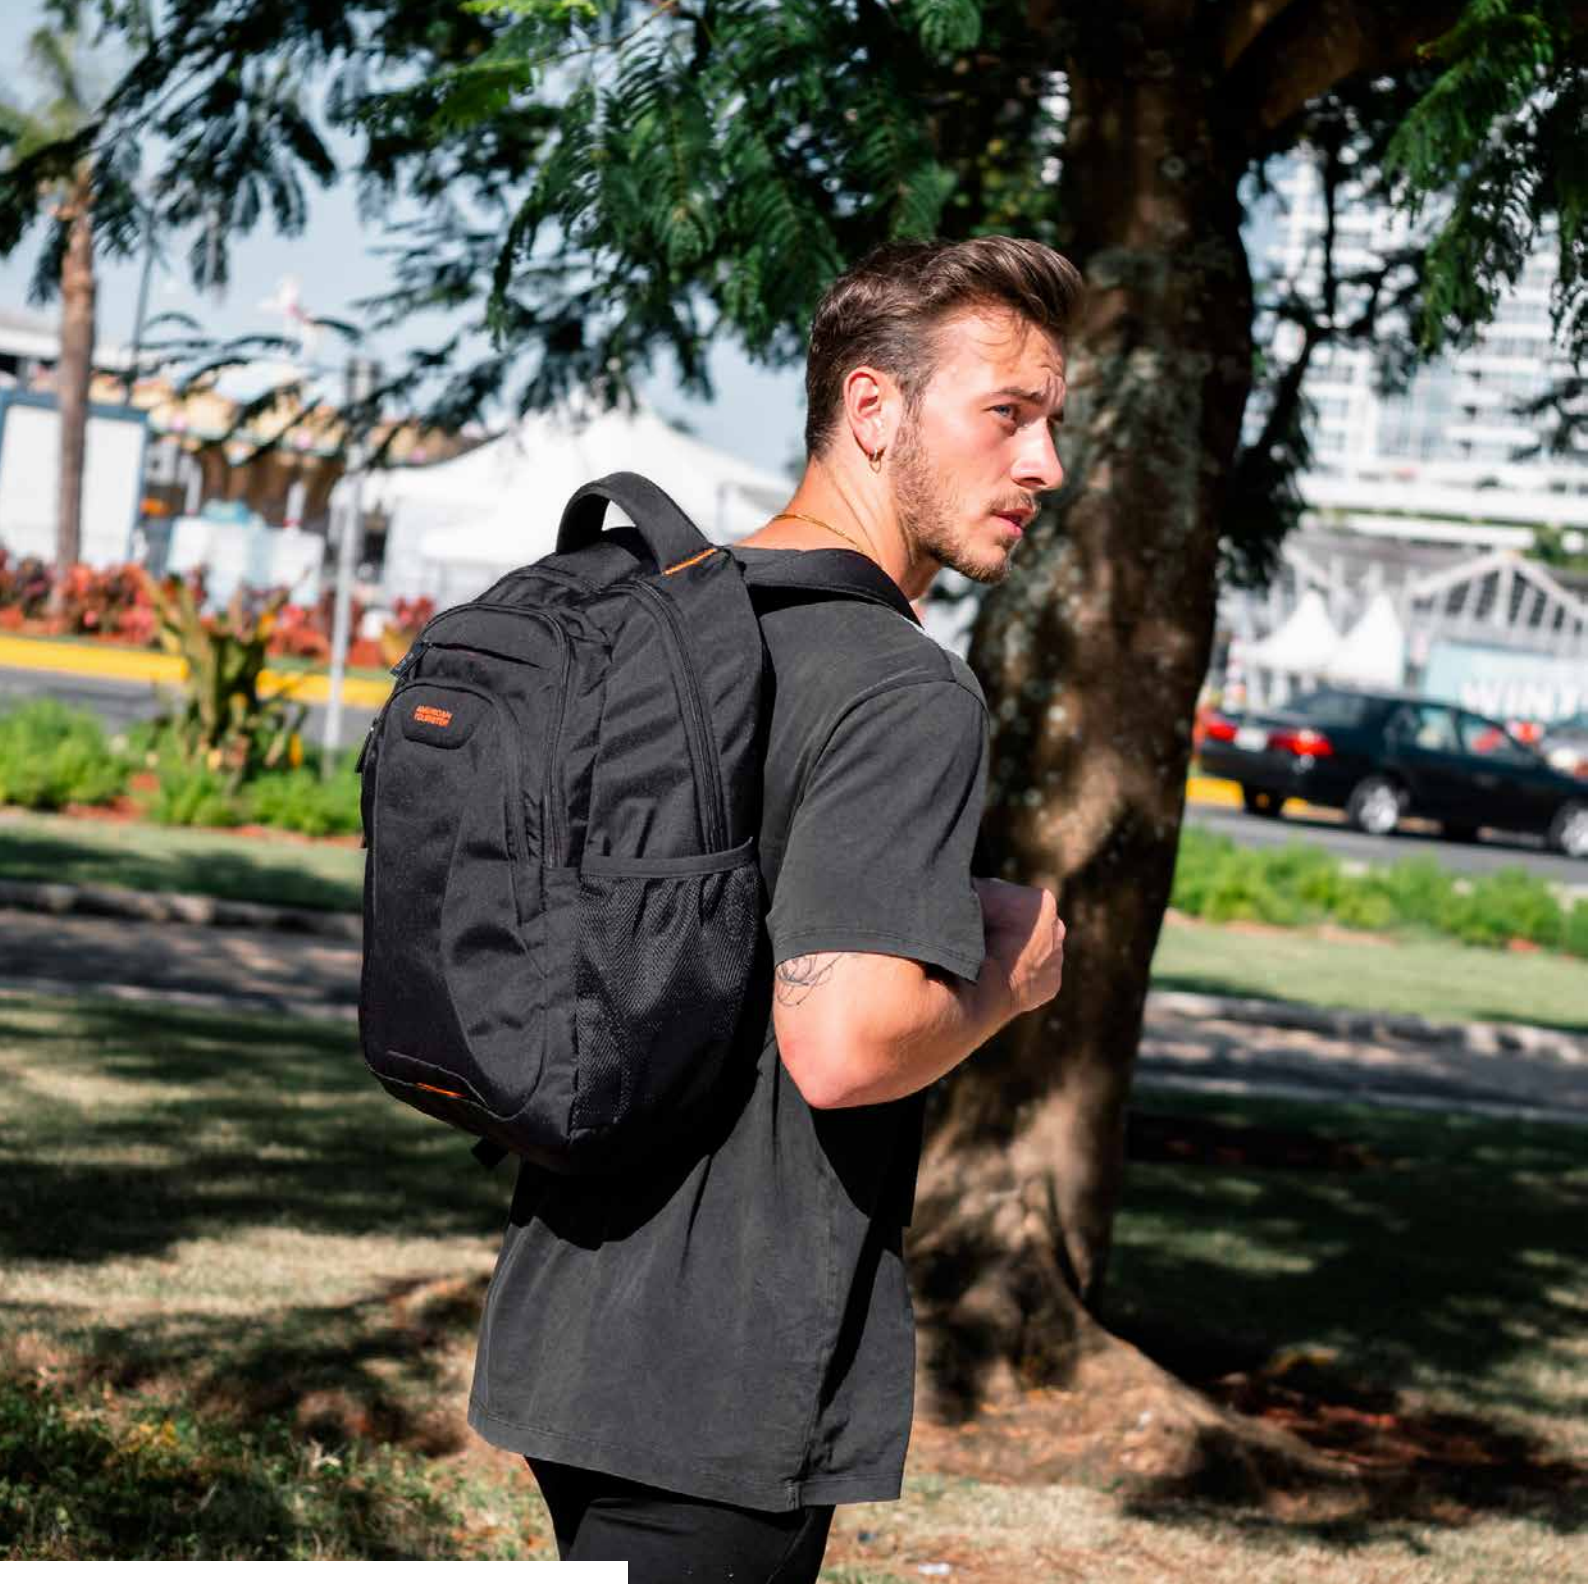

## AT WORK™

ГАРАНТИЯ  
2 ГОДА

Откройте для себя нашу деловую коллекцию AT Work, предлагающую профессиональный облик со спортивным и современным оттенком. Этот модельный ряд отличается полным ассортиментом моделей: сумки для ноутбуков разных размеров, рюкзаки для ноутбуков, мобильный офис и рюкзак на колесах. С моделями этой коллекции вы будете хорошо подготовлены к работе в офисе или учебе в университете. Коллекция AT Work разработана для того, чтобы быть вашим идеальным повседневным спутником, и предлагает множество отделений для хранения документов, ноутбука, планшета и других аксессуаров. Изучите свой творческий потенциал и мыслите шире с коллекцией AT Work!