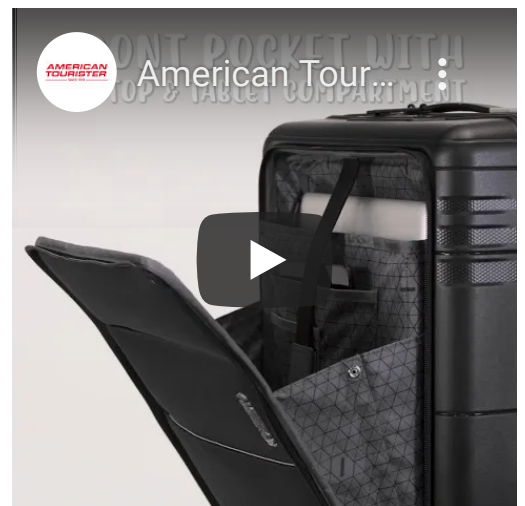

*01
Blue Heaven
D198

*41
True Navy
3404

*09
Onyx Black
0581