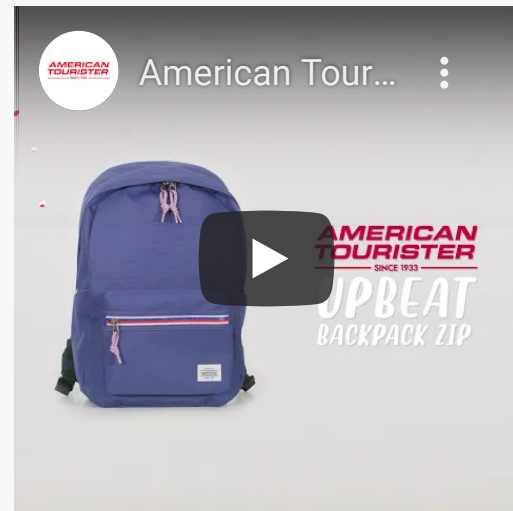

# UPBEAT

A774 |93G

НОВЫЕ ЦВЕТА

**BACKPACK**  
129577 (93G\*001)

30 x 42 x 15 cm | 20.5 L - 0.3 KG

-  1596 (\*41) Navy
-  1041 (\*09) Black

NEW

**BACKPACK ZIP**  
129578 (93G\*002)