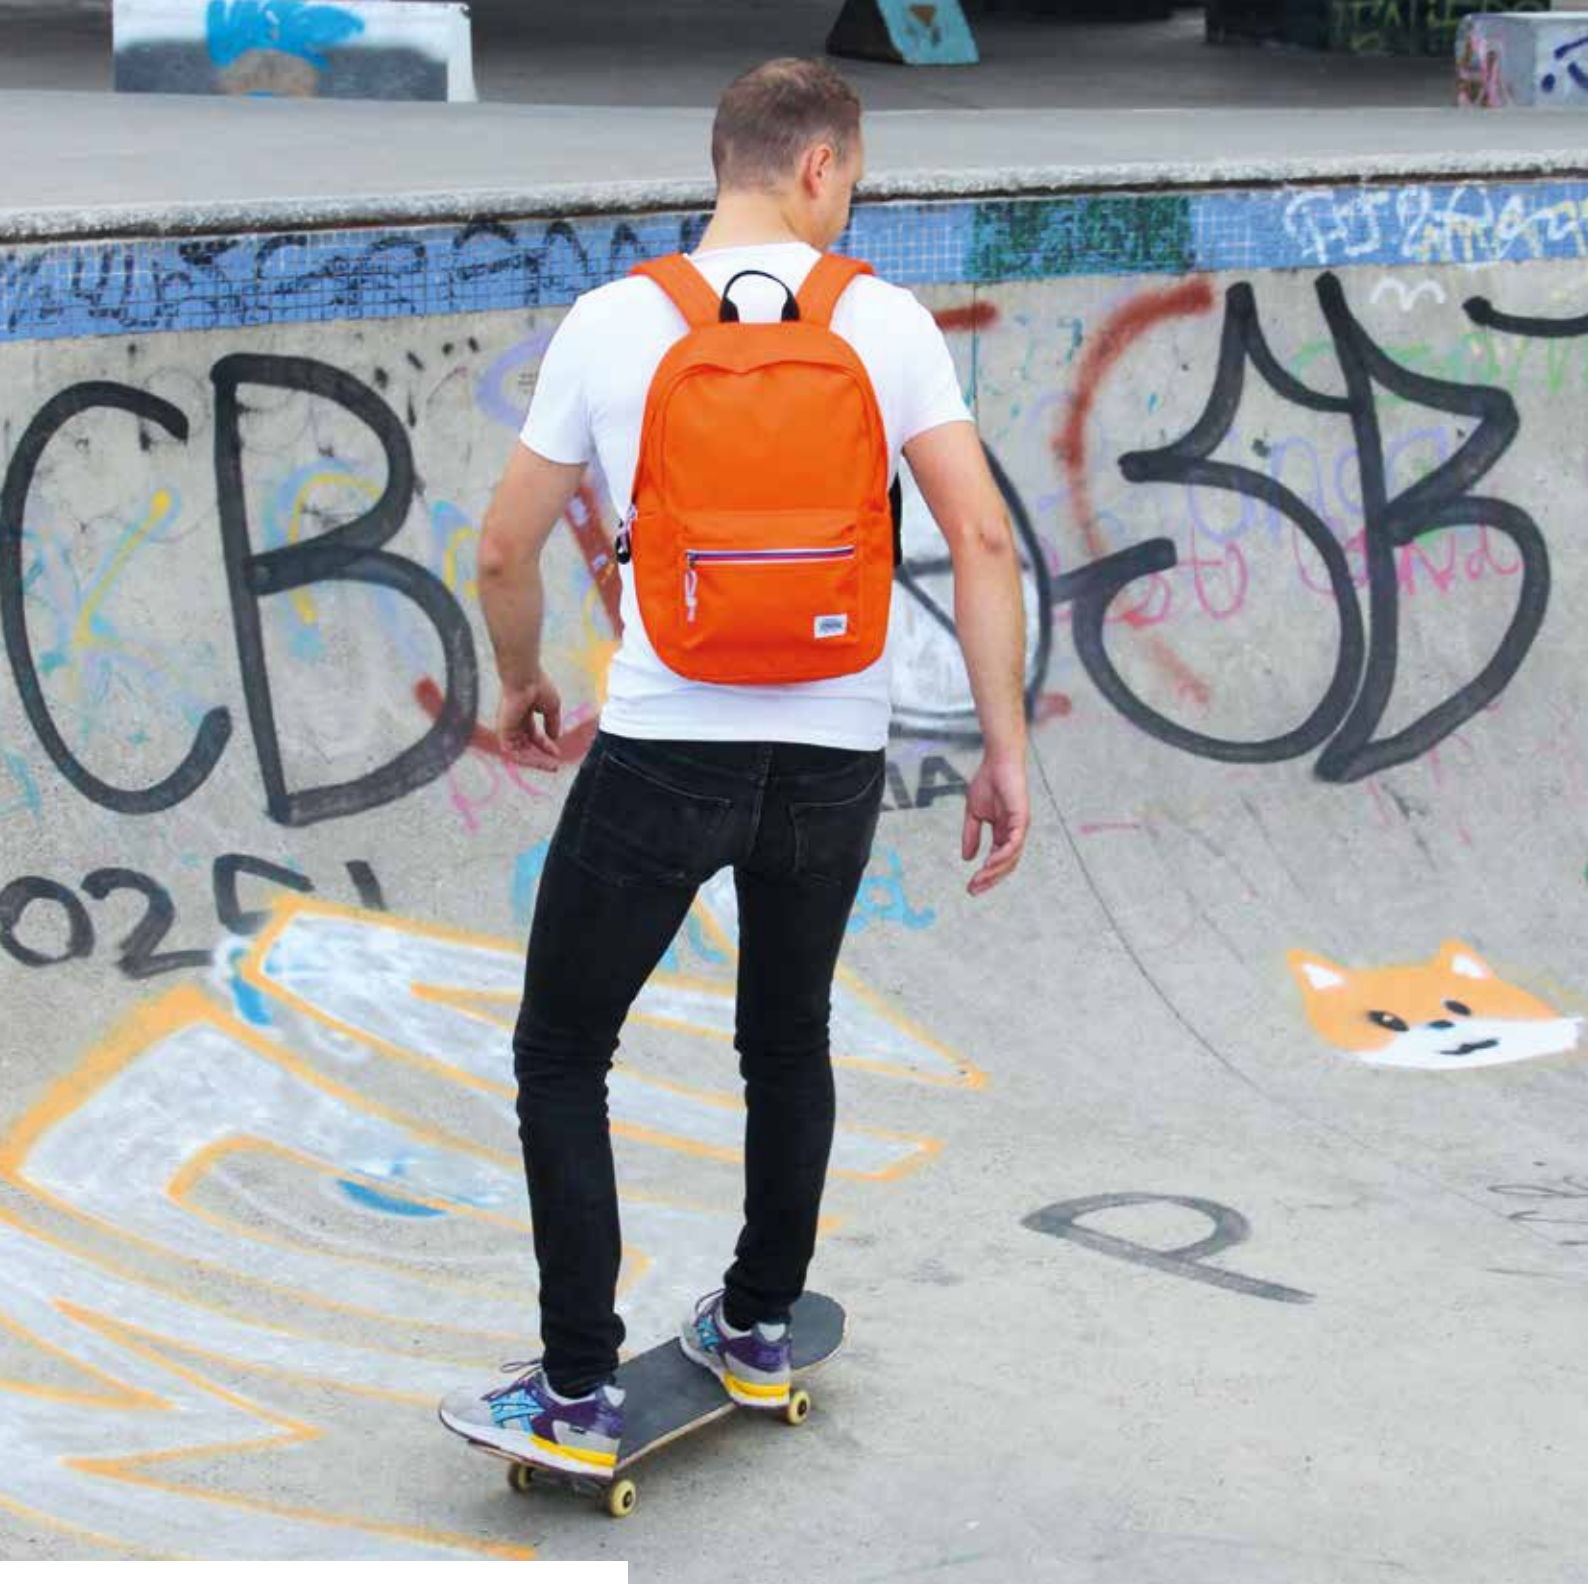

UPBEAT™

ГАРАНТИЯ
2 ГОДА

Передвигайтесь по городу быстрее с нашей специальной коллекцией рюкзаков на колесах Fast Route. Выбирайте между более классическими и спортивными моделями и путешествуйте+114 с комфортом, в котором Вы нуждаетесь в течение дня или короткой 2-х дневной поездки. В моделях каждого стиля предусмотрены несколько отделений с легким доступом к личным вещам и основное отделение с перекрестными ремнями, чтобы быть уверенными в том, что Ваша одежда остается в порядке. Выбирайте один из способов ношения рюкзака - катите его или носите на спине, и следуйте самым быстрым маршрутом на поезде, автобусе или на велосипеде!

- Современный городской дизайн с яркими цветными элементами
- Водоотталкивающая ткань в моделях *Backpack Zip*
- Эргономичные плечевые ремни