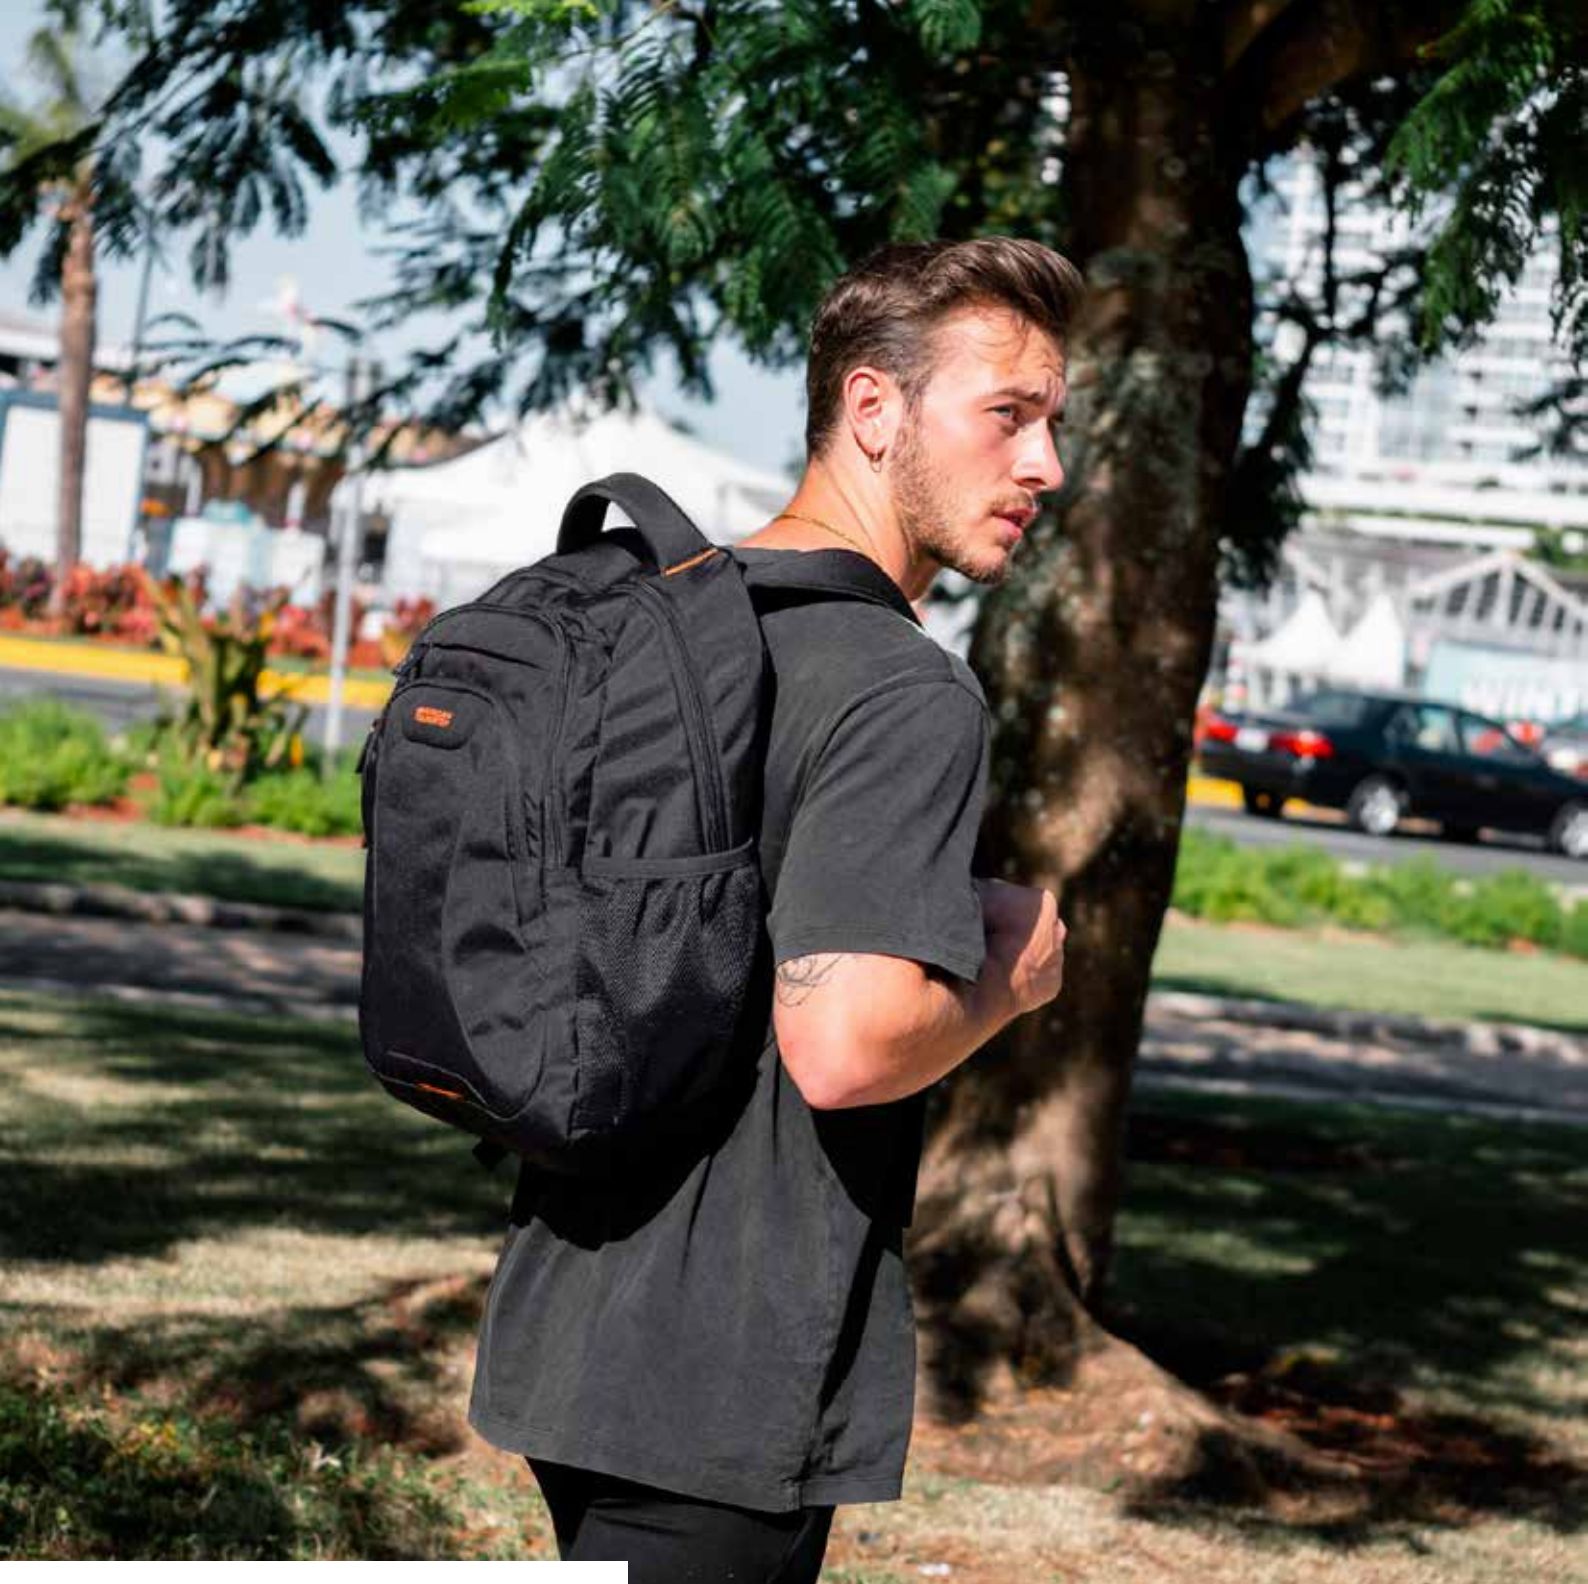

AT WORK™

ГАРАНТИЯ
2 ГОДА

Откройте для себя нашу деловую коллекцию AT Work, предлагающую профессиональный облик со спортивным и современным оттенком. Этот модельный ряд отличается полным ассортиментом моделей: сумки для ноутбуков разных размеров, рюкзаки для ноутбуков, мобильный офис и рюкзак на колесах. С моделями этой коллекции вы будете хорошо подготовлены к работе в офисе или учебе в университете. Коллекция AT Work разработана для того, чтобы быть вашим идеальным повседневным спутником, и предлагает множество отделений для хранения документов, ноутбука, планшета и других аксессуаров. Изучите свой творческий потенциал и мыслите шире с коллекцией AT Work!

- Отделения для ноутбука и планшета с мягкой подкладкой
- Функция «Умный карман» на всех сумках и рюкзаках
- Эргономичные плечевые ремни с мягкой подкладкой
- Рюкзак на колесах с особым оформлением